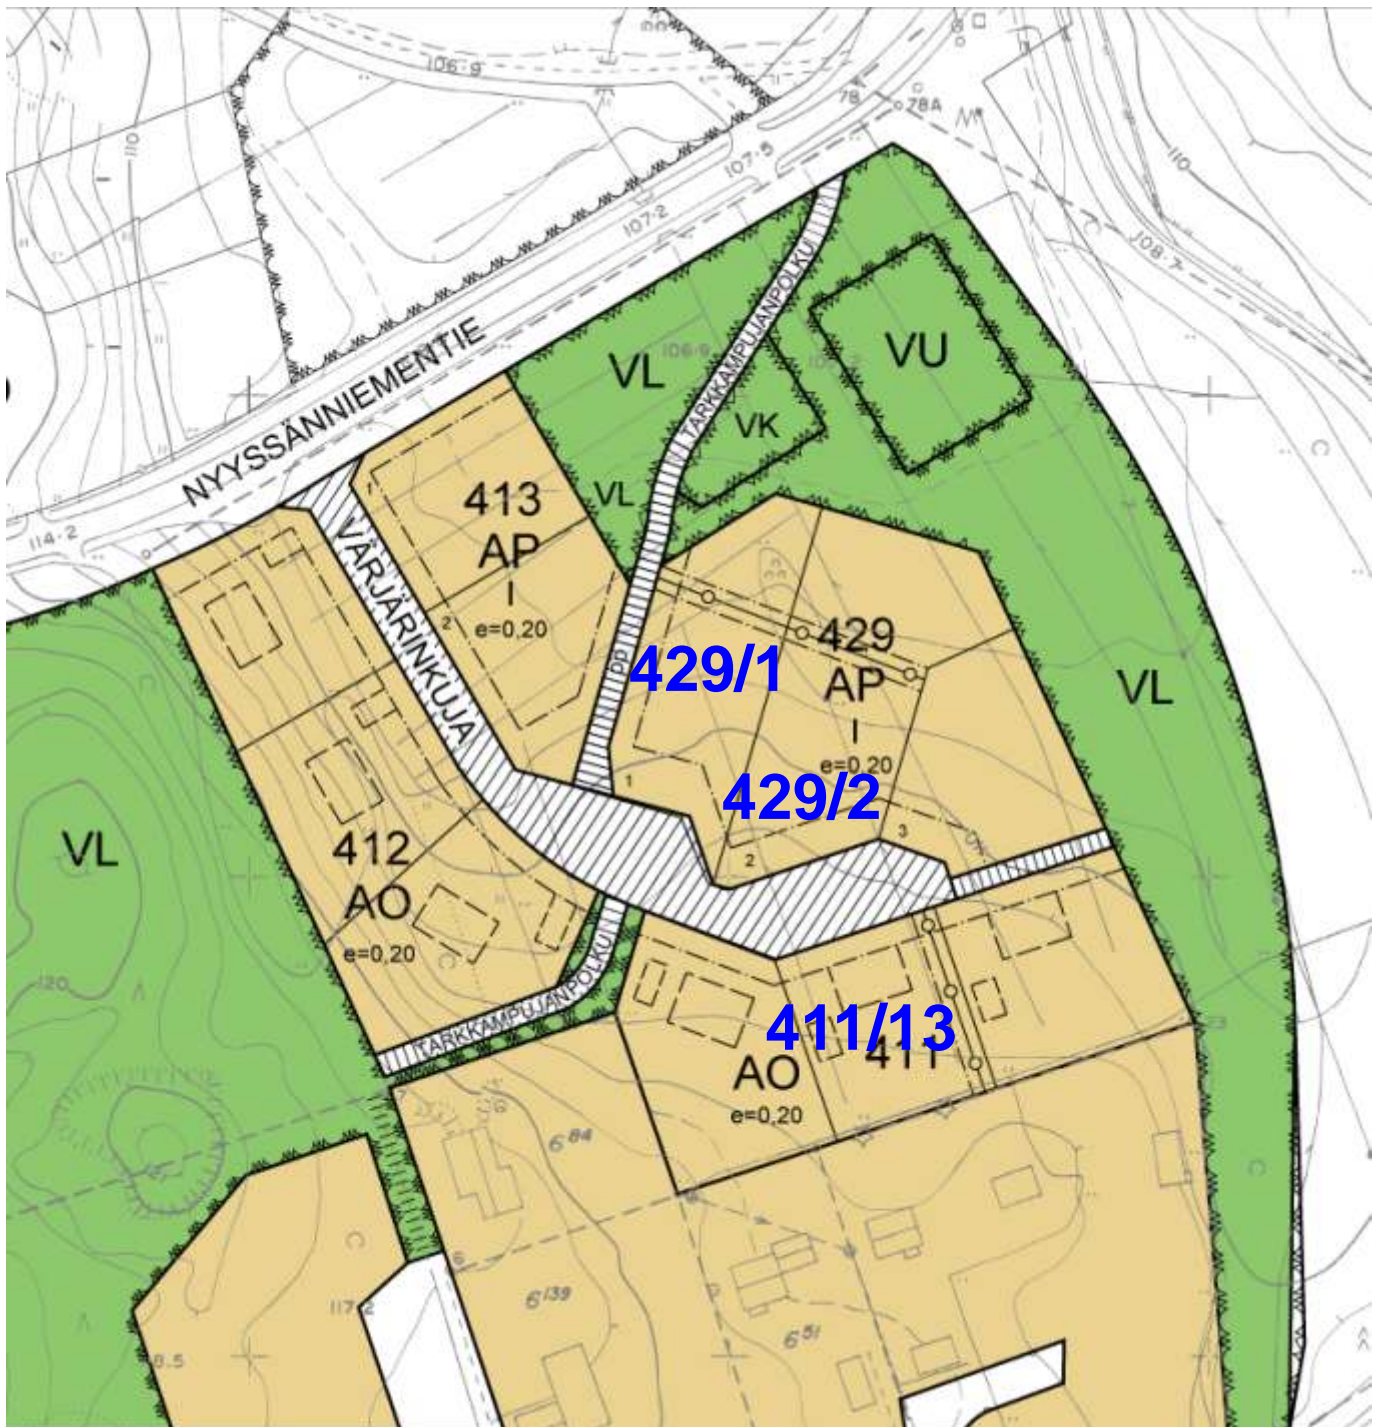

Nyysänniemi

Värjärinkuja

kortteli/ rak.paikka	pinta-ala noin m2	hinta € *)	Rakentamistapaohjeet: julkisivumateriaali / väri	katon väri / kaltevuus	krsluku
429/1	1850	7400	lauta tai hirsi / perinne- väri	julkisivuun sointuva/ 1:1,5	1
429/2	2460	9840			1
411/13	1390	5560			1½

*) sisältää puuston